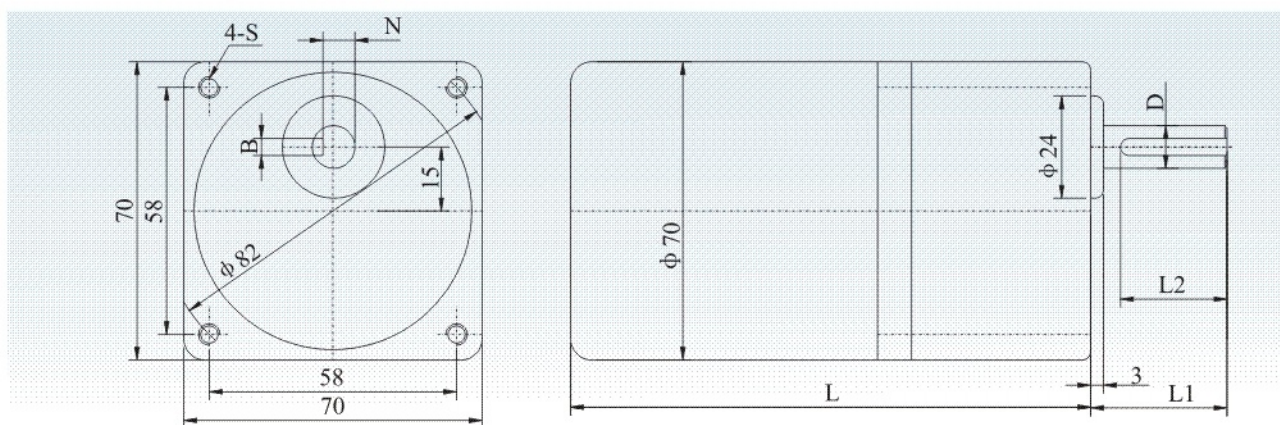

▲ 外形和尺寸

● 60MM(6W, GK型箱体)

● 70MM(15W, GK型箱体)

D	B	N	L1	L2	S	L		
						基本型	带调速	带风扇
φ10	4	7.5	32	25	M5	122	133	144
					φ5.5			