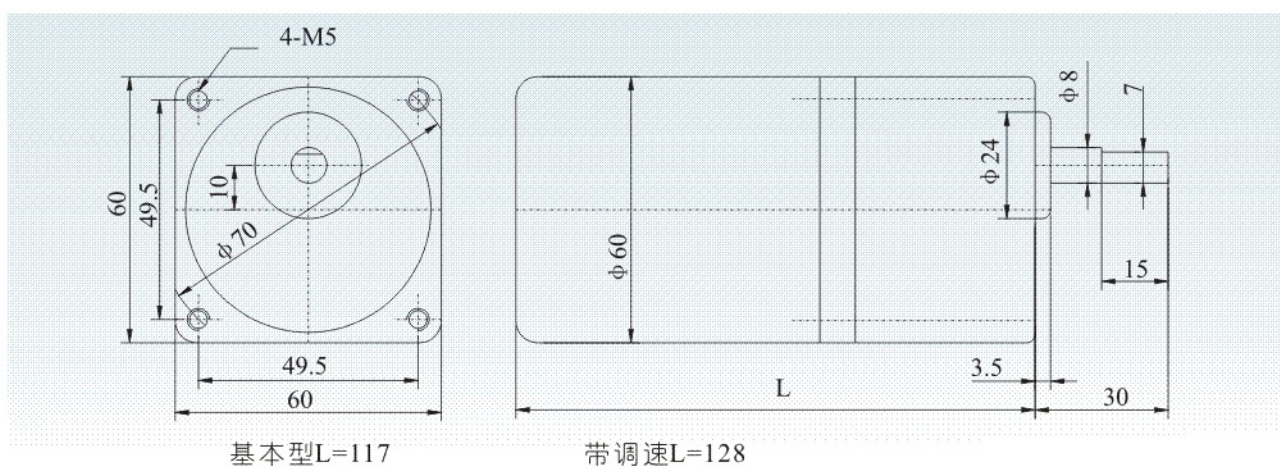

▲ 外形和尺寸

● 60MM(6W, GK型箱体)

● 70MM(15W, GK型箱体)

D	B	N	L1	L2	S	L		
						基本型	带调速	带风扇
φ10	4	7.5	32	25	M5	122	133	144
					φ5.5			